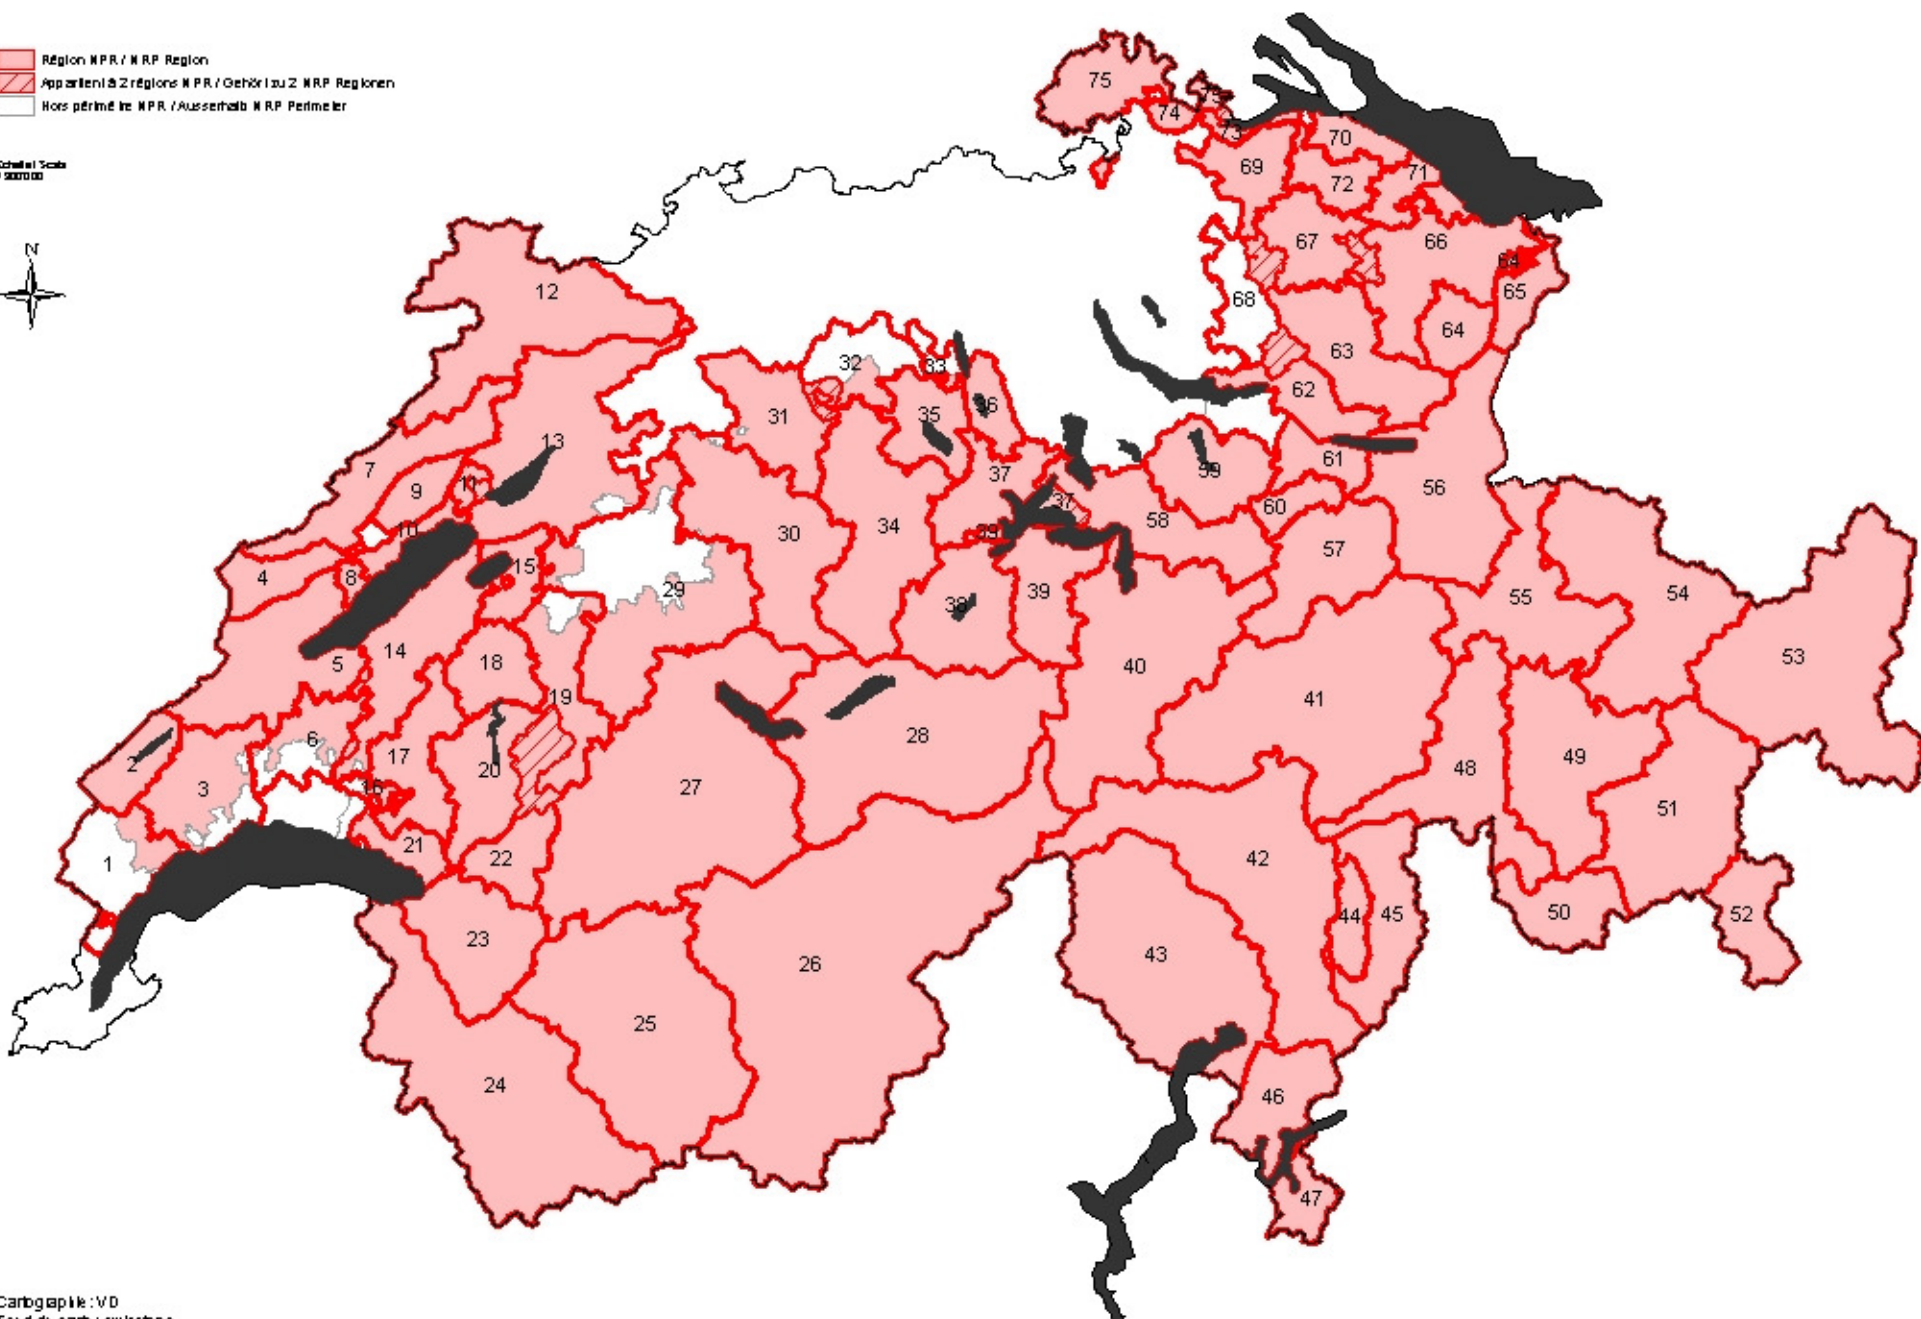

Régions de la nouvelle politique régionale Regionen der neuen Regionalpolitik

Etat prévu au 1er janvier 2011
Voraussichtlich Stand am 1. Januar 2011

Billion : 2010
Ausgabe : 2010

- Région MPR / MRP Region
- Appartenir à 2 régions MPR / Gehört zu 2 MRP Regionen
- Hors périmètre MPR / Ausserhalb MRP Perimeter

Echelle / Scale
1:200'000