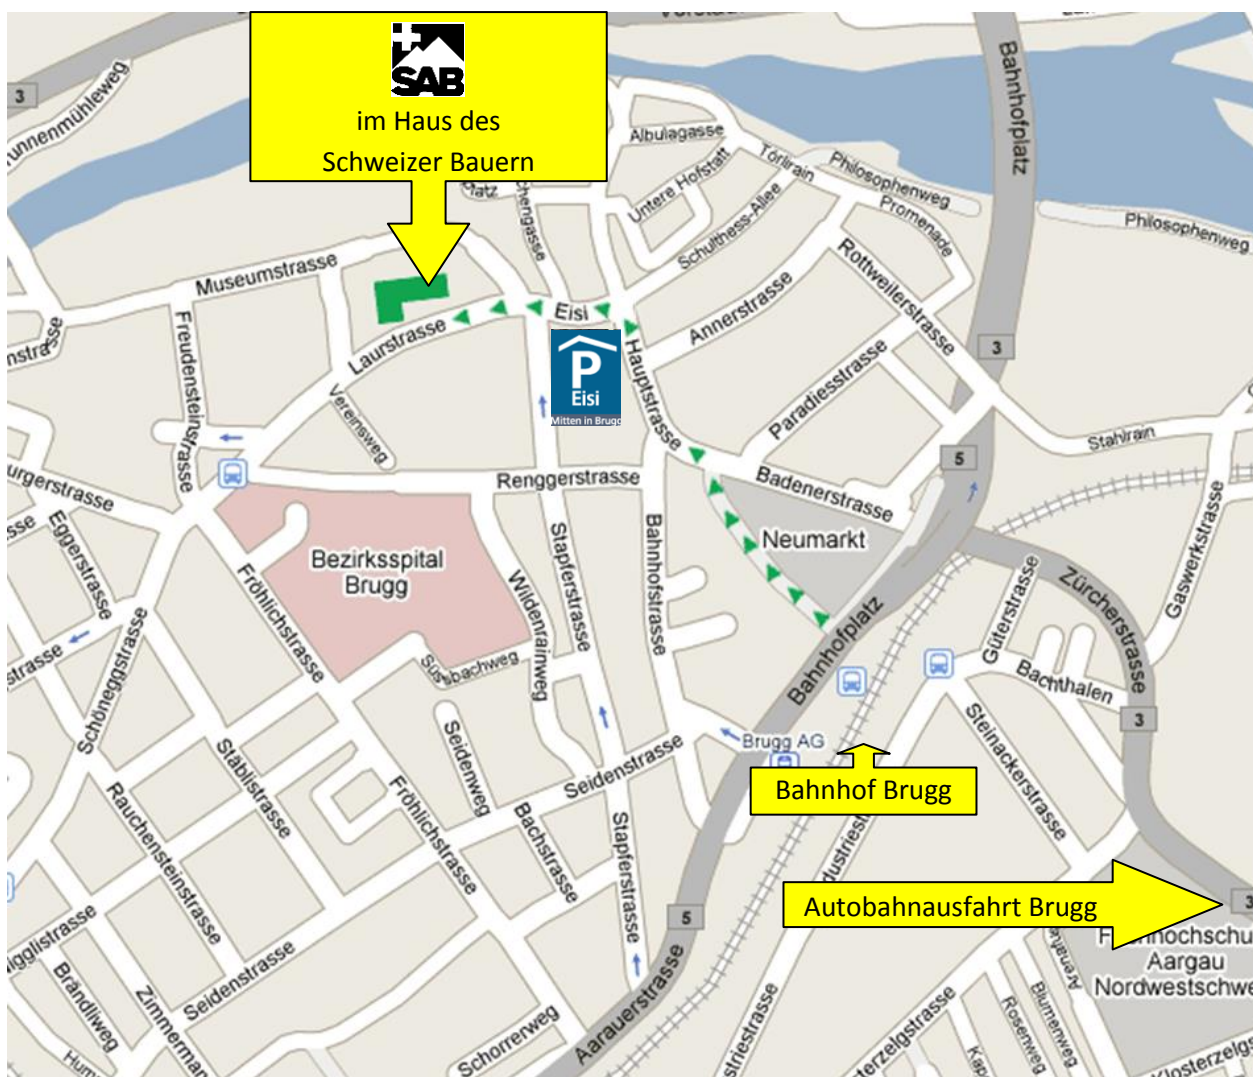

Standort TA-SAB in Brugg – Laurstrasse 10, 5201 Brugg, 056 450 33 11

Die TA-SAB befindet sich im Haus des Schweizer Bauern, Laurstrasse 10, 5201 Brugg
=> Büros im 2. Stock (aus dem Lift rechts)

Anreise mit ÖV:

Bahnhof Brugg, zu Fuss (ca. 5 Minuten) über Neumarkt, Richtung Altstadt/Eisi, links in die Laurstrasse bis zum Schweizerischen Bauernverband.

Anreise mit dem Auto:

Von Westen über A1; Ausfahrt Aarau Ost; Wegweisern bis Brugg Zentrum folgen
Von Osten über A3 Richtung Basel; Ausfahrt Brugg/Windisch Wegweisern bis Brugg Zentrum folgen

Parking Eisi benutzen und zu Fuss zum Haus des Schweizer Bauern.